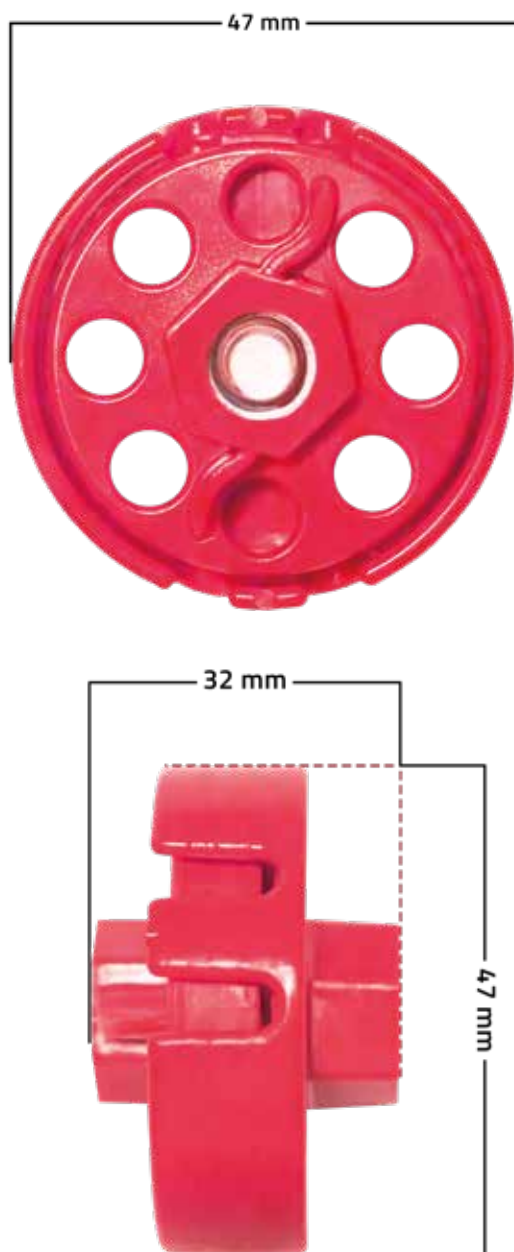

# MINI BLOQUEIO A CABO DE AÇO E NYLON COM ESPESSURAS DE 1,6 E 3,2

## Espessuras e medidas dos cabos

CÓDIGO	
<b>MBCA1,6x0,3</b>	Mini Bloqueio a Cabo de Aço Ø1,6mm x 0,3 metros
<b>MBCA3,2x0,3</b>	Mini Bloqueio a Cabo de Aço Ø3,2mm x 0,3 metros
<b>MBCA3,2x2,4</b>	Mini Bloqueio a Cabo de Aço Ø3,2mm x 2,4 metros
<b>MBCNY1,6x2,4</b>	Mini Bloqueio a Cabo de Nylon Ø1,6mm x 2,4 metros
<b>MBCNY3,2x2,4</b>	Mini Bloqueio a Cabo de Nylon Ø3,2mm x 2,4 metros