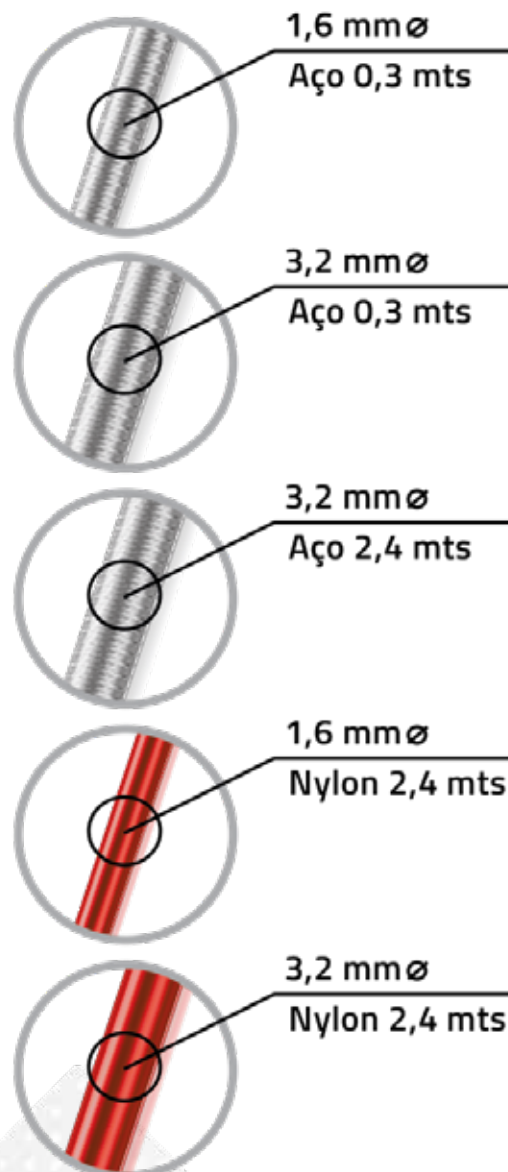

# MINI BLOQUEIO A CABO DE AÇO E NYLON COM ESPESSURAS DE 1,6 E 3,2

## Espessuras e medidas dos cabos

CÓDIGO	
<b>MBCA1,6x0,3</b>	Mini Bloqueio a Cabo de Aço Ø1,6mm x 0,3 metros
<b>MBCA3,2x0,3</b>	Mini Bloqueio a Cabo de Aço Ø3,2mm x 0,3 metros
<b>MBCA3,2x2,4</b>	Mini Bloqueio a Cabo de Aço Ø3,2mm x 2,4 metros
<b>MBCNY1,6x2,4</b>	Mini Bloqueio a Cabo de Nylon Ø1,6mm x 2,4 metros
<b>MBCNY3,2x2,4</b>	Mini Bloqueio a Cabo de Nylon Ø3,2mm x 2,4 metros