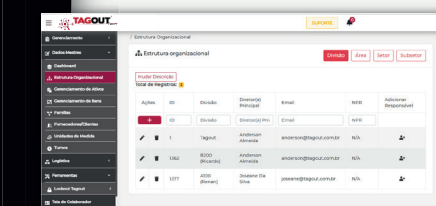

Realize a gestão de aprovações e direcione atividades de auditoria dentro da plataforma.

O módulo