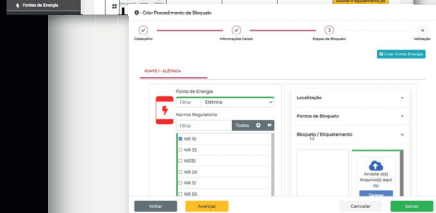

TAGOUT^{PRO} LoTo-Gestão

Conheça as PRINCIPAIS funções.

NR10 NR12

Os seus dados seguros e na nuvem.

Conheça os módulos disponíveis. Fale com o nosso time de vendas.

TAGOUT[®] Tech

Venha para o FUTURO.

Conheça as principais funções do módulo
TAGOUT^{PRO} - LoTo-Gestão:

O módulo
TAGOUT^{PRO}
LoTo-Gestão

Conheça as
PRINCIPAIS
funções.

NR10

Crie mapas completos de bloqueio LoTo.
Na nuvem!

Realize a criação, edição e impressão dos mapas de bloqueio. (Fonte de energia, localização, pontos de bloqueio, bloqueio/etiquetamento e verificação).

É possível também reordenar as fontes de energia, editar o processo de aplicação e retirada de bloqueio e a escolha do processo da validação: foto, assinatura ou checkbox.

Tenha acesso pelo QR Code aos Mapas de Bloqueio e às Fontes de Energia.

Tenha acesso às principais Normas Regulatórias. Vincule ao mapa, garantindo a aplicação do procedimento LoTo correto de acordo com as fontes de energia.

Não fique sem dispositivos de bloqueio LoTo!

O software faz integração com a logística do seu almoxarifado.