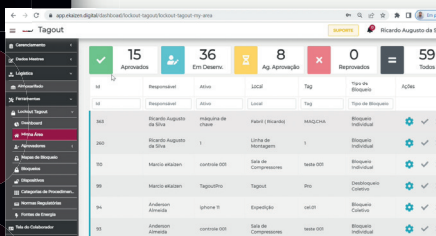

O módulo **TAGOUT^{PRO}** LoTo-Gestão

Permite a gestão completa e em tempo real do Programa LoTo! Faça a Gestão de **TODO** o Programa de Bloqueio e Etiquetagem na nuvem.

NR10
NR12
NR33

Venha para o FUTURO.
Venha para a nuvem.
Venha para a TAGOUT Tech!

O Software
TAGOUT^{PRO}
é um sistema na nuvem com uma interface amigável ao usuário.
Acesse pelo celular ou pelo desktop!

Os seus dados seguros e na nuvem.

Conheça os módulos disponíveis.
Fale com o nosso time de vendas.

TAGOUT[®] Tech

Venha para o FUTURO.

Conheça as principais funções do módulo TAGOUT^{PRO} - LoTo-Gestão:

Para acessar a plataforma é muito simples. Após a contratação você receberá o link de acesso.

Basta entrar no link, clicar em "office" e digitar seu e-mail e senha.

Tenha acesso ao dashboard completo para a Gestão do seu Processo Lockout /Tagout.

Tenha uma visão geral do fluxo e status de todos os procedimentos de bloqueios criados (aprovados, em desenvolvimento, aguardando aprovação e reprovados).