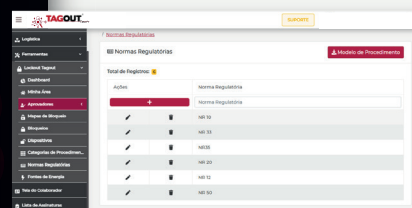

Tenha acesso ao dashboard completo para a Gestão do seu Processo Lockout /Tagout.

Tenha uma visão geral do fluxo e status de todos os procedimentos de bloqueios criados (aprovados, em desenvolvimento, aguardando aprovação e reprovados).

TAGOUT^{PRO} LoTo-Gestão

Conheça as PRINCIPAIS funções.

NR10 NR12

Os seus dados seguros e na nuvem.

Conheça os módulos disponíveis. Fale com o nosso time de vendas.

TAGOUT[®] Tech

Venha para o FUTURO.

Conheça as principais funções do módulo
TAGOUT^{PRO} - LoTo-Gestão:

O módulo
TAGOUT^{PRO}
LoTo-Gestão

Conheça as
PRINCIPAIS
funções.

NR10

Crie mapas completos de bloqueio LoTo.
Na nuvem!

Realize a criação, edição e impressão dos mapas de bloqueio. (Fonte de energia, localização, pontos de bloqueio, bloqueio/etiquetamento e verificação).

É possível também reordenar as fontes de energia, editar o processo de aplicação e retirada de bloqueio e a escolha do processo da validação: foto, assinatura ou checkbox.

Tenha acesso pelo QR Code aos Mapas de Bloqueio e às Fontes de Energia.