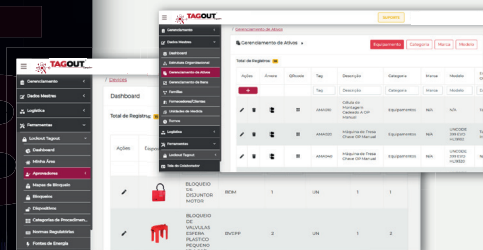

O módulo **TAGOUT^{PRO}** LoTo-Gestão

Permite a gestão completa e em tempo real do Programa LoTo! Faça a Gestão de **TODO** o Programa de Bloqueio e Etiquetagem na nuvem.

NR10
NR12
NR33

Venha para o FUTURO.
Venha para a nuvem.
Venha para a TAGOUT Tech!

O Software
TAGOUT^{PRO}
é um sistema na nuvem com uma interface amigável ao usuário.
Acesse pelo celular ou pelo desktop!

Os seus dados seguros e na nuvem.

Conheça os módulos disponíveis.
Fale com o nosso time de vendas.

TAGOUT[®] Tech

Venha para o FUTURO.

Conheça as principais funções do módulo TAGOUT^{PRO} - LoTo-Gestão:

Para acessar a plataforma é muito simples. Após a contratação você receberá o link de acesso.

Basta entrar no link, clicar em "office" e digitar seu e-mail e senha.

Tenha acesso ao dashboard completo para a Gestão do seu Processo Lockout /Tagout.

Tenha uma visão geral do fluxo e status de todos os procedimentos de bloqueios criados (aprovados, em desenvolvimento, aguardando aprovação e reprovados).