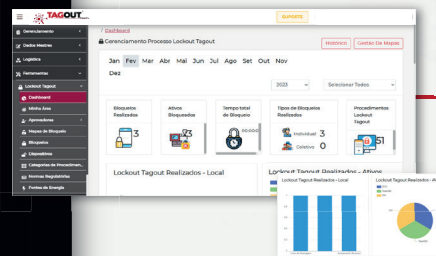

O módulo **TAGOUT^{PRO}** LoTo-Gestão

Permite a gestão completa e em tempo real do Programa LoTo! Faça a Gestão de **TODO** o Programa de Bloqueio e Etiquetagem na nuvem.

NR10
NR12
NR33

Venha para o FUTURO.
Venha para a nuvem.
Venha para a TAGOUT Tech!

O Software
TAGOUT^{PRO}
é um sistema na nuvem com uma interface amigável ao usuário.
Acesse pelo celular ou pelo desktop!

Os seus dados seguros e na nuvem.

Conheça os módulos disponíveis.
Fale com o nosso time de vendas.

TAGOUT[®] Tech

Venha para o FUTURO.

Conheça as principais funções do módulo TAGOUT^{PRO} - LoTo-Gestão:

Para acessar a plataforma é muito simples. Após a contratação você receberá o link de acesso.

Basta entrar no link, clicar em "office" e digitar seu e-mail e senha.

Tenha acesso ao dashboard completo para a Gestão do seu Processo Lockout /Tagout.

Tenha uma visão geral do fluxo e status de todos os procedimentos de bloqueios criados (aprovados, em desenvolvimento, aguardando aprovação e reprovados).