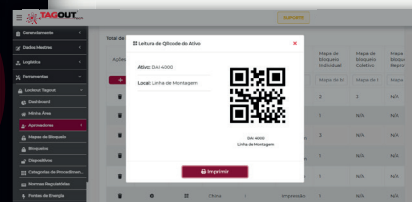

TAGOUT^{PRO} LoTo-Gestão

Conheça as PRINCIPAIS funções.

NR10 NR12

Os seus dados seguros e na nuvem.

Conheça os módulos disponíveis. Fale com o nosso time de vendas.

TAGOUT[®] Tech

Venha para o FUTURO.

Conheça as principais funções do módulo
TAGOUT^{PRO} - LoTo-Gestão:

O módulo
TAGOUT^{PRO}
LoTo-Gestão

Conheça as
PRINCIPAIS
funções.

NR10

Crie mapas completos de bloqueio LoTo.
Na nuvem!

Realize a criação, edição e impressão dos mapas de bloqueio. (Fonte de energia, localização, pontos de bloqueio, bloqueio/etiquetamento e verificação).

É possível também reordenar as fontes de energia, editar o processo de aplicação e retirada de bloqueio e a escolha do processo da validação: foto, assinatura ou checkbox.

Tenha acesso pelo QR Code aos Mapas de Bloqueio e às Fontes de Energia.

Tenha acesso às principais Normas Regulatórias. Vincule ao mapa, garantindo a aplicação do procedimento LoTo correto de acordo com as fontes de energia.

Não fique sem dispositivos de bloqueio LoTo!

O software faz integração com a logística do seu almoxarifado.