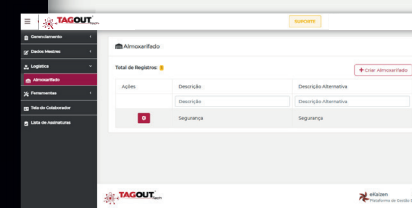

Tenha acesso ao dashboard completo para a Gestão do seu Processo Lockout /Tagout.

Tenha uma visão geral do fluxo e status de todos os procedimentos de bloqueios criados (aprovados, em desenvolvimento, aguardando aprovação e reprovados).

TAGOUT^{PRO} LoTo-Gestão

Conheça as PRINCIPAIS funções.

NR10 NR12

Os seus dados seguros e na nuvem.

Conheça os módulos disponíveis. Fale com o nosso time de vendas.

TAGOUT[®] Tech

Venha para o FUTURO.

Conheça as principais funções do módulo
TAGOUT^{PRO} - LoTo-Gestão:

O módulo
TAGOUT^{PRO}
LoTo-Gestão

Conheça as
PRINCIPAIS
funções.

NR10

Crie mapas completos de bloqueio LoTo.
Na nuvem!

Realize a criação, edição e impressão dos mapas de bloqueio. (Fonte de energia, localização, pontos de bloqueio, bloqueio/etiquetamento e verificação).

Tenha acesso às principais Normas Regulatórias. Vincule ao mapa, garantindo a aplicação do procedimento LoTo correto de acordo com as fontes de energia.

Não fique sem dispositivos de bloqueio LoTo!

O software faz integração com a logística do seu almoxarifado.