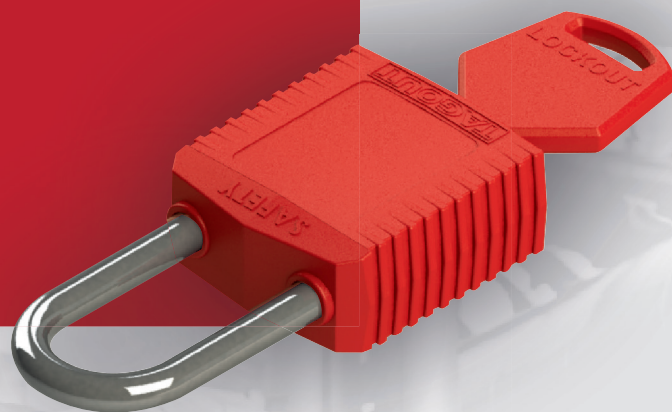

CADEADOS TAGOUT® DE BLOQUEIO

Cadeado

TAGOUT®

Único
SAFEKEY

9

PINOS

410.000

COMBINAÇÕES

59
43
12

MAIOR SEGURANÇA

Só TAGOUT® pode fazer a cópia da chave.

MAIS EFICIÊNCIA

A chave entra dos dois lados.

A CHAVE MAIS RESISTENTE DO MERCADO

Maior espessura, maior resistência.

O MELHOR
CADEADO
LOTO DO
MUNDO!

Fale com nossa equipe de vendas.

+55 19 99407 3970

Cadeado **TAGOUT**[®] *Uniquel* SAFEKEY

CARACTERÍSTICAS

- Não condutor de energia.
- Retenção de chaves.
- Chaves com a mesma cor do cadeado.
- Corpo em ABS (Plástico de Engenharia não condutor de energia).
- Chave Especial e única.
- Não copiável. Inviolável.
- Tecnologia Multiponto.
- A chave funciona dos dois lados.
- Maior usabilidade/ entra e sai mais fácil.
- Cadeado tipo exportação.
- Padrão internacional.
- (Miolo de Latão/ Molas de Inox)

CORPO/ MEDIDAS (LXAXP)

43,5 mm x 46 mm x 21,5 mm

ESPESSURA DA CHAVE

2.38 mm

APLICAÇÃO PRINCIPAL

Aplicações para procedimento LoTo em geral.

INCLUI

01 Chave + adesivo de PERIGO.