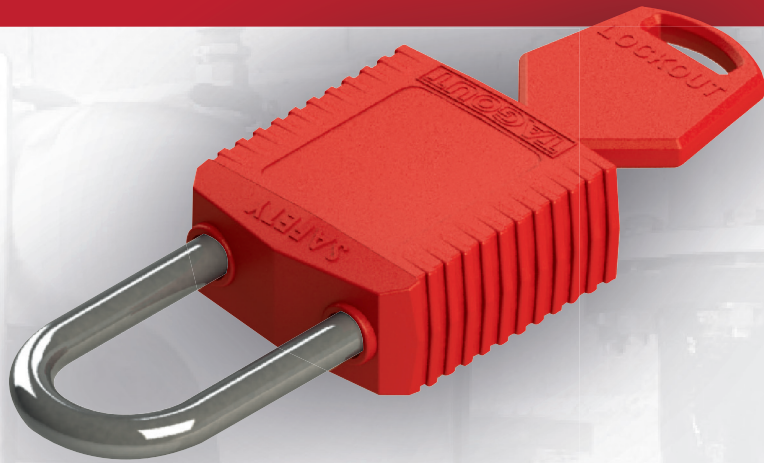

Cadeado
TAGOUT®
Unique
SAFEKEY

HASTE DE INOX

CÓDIGO	HASTE	COR	DESCRIPTIVO
CAUVM140CD	INOX 38 mm	VERMELHO	CADEADO PLAST. UNIQUE HASTE INOX / VERMELHO / 01 CH / 38X6,3MM / CD
CAUAM140CD	INOX 38 mm	AMARELO	CADEADO PLAST. UNIQUE HASTE INOX / AMARELO / 01 CH / 38X6,3MM / CD
CAUAZ140CD	INOX 38 mm	AZUL	CADEADO PLAST. UNIQUE HASTE INOX / AZUL / 01 CH / 38X6,3MM / CD
CAUVD140CD	INOX 38 mm	VERDE	CADEADO PLAST. UNIQUE HASTE INOX / VERDE / 01 CH / 38X6,3MM / CD
CAULR140CD	INOX 38 mm	LARANJA	CADEADO PLAST. UNIQUE HASTE INOX / LARANJA / 01 CH / 38X6,3MM / CD
CAUPR140CD	INOX 38 mm	PRETO	CADEADO PLAST. UNIQUE HASTE INOX / PRETO / 01 CH / 38X6,3MM / CD
CAUCZ140CD	INOX 38 mm	CINZA	CADEADO PLAST. UNIQUE HASTE INOX / CINZA / 01 CH / 38X6,3MM / CD
CAUBR140CD	INOX 38 mm	BRANCO	CADEADO PLAST. UNIQUE HASTE INOX / BRANCO / 01 CH / 38X6,3MM / CD
CAUVM125CD	INOX 25 mm	VERMELHO	CADEADO PLAST. UNIQUE HASTE INOX / VERMELHO / 01 CH / 25MM / CD
CAUAM125CD	INOX 25 mm	AMARELO	CADEADO PLAST. UNIQUE HASTE INOX / AMARELO / 01 CH / 25MM / CD
CAUAZ125CD	INOX 25 mm	AZUL	CADEADO PLAST. UNIQUE HASTE INOX / AZUL / 01 CH / 25MM / CD
CAUVD125CD	INOX 25 mm	VERDE	CADEADO PLAST. UNIQUE HASTE INOX / VERDE / 01 CH / 25MM / CD
CAULR125CD	INOX 25 mm	LARANJA	CADEADO PLAST. UNIQUE HASTE INOX / LARANJA / 01 CH / 25MM / CD
CAUPR125CD	INOX 25 mm	PRETO	CADEADO PLAST. UNIQUE HASTE INOX / PRETO / 01 CH / 25MM / CD
CAUCZ125CD	INOX 25 mm	CINZA	CADEADO PLAST. UNIQUE HASTE INOX / CINZA / 01 CH / 25MM / CD
CAUBR125CD	INOX 25 mm	BRANCO	CADEADO PLAST. UNIQUE HASTE INOX / BRANCO / 01 CH / 25MM / CD
CAUVM14004CD	INOX 4,5 mm	VERMELHO	CADEADO PLAST.UNIQUE HASTE INOX / VERMELHO /01 CH/38 MM / DIAM 4,5 MM CD
CAUAM14004CD	INOX 4,5 mm	AMARELO	CADEADO PLAST.UNIQUE HASTE INOX / AMARELO /01 CH/38 MM / DIAM 4,5 MM CD
CAUAZ14004CD	INOX 4,5 mm	AZUL	CADEADO PLAST.UNIQUE HASTE INOX / AZUL /01 CH/38 MM / DIAM 4,5 MM CD
CAUVD14004CD	INOX 4,5 mm	VERDE	CADEADO PLAST.UNIQUE HASTE INOX / VERDE /01 CH/38 MM / DIAM 4,5 MM CD
CAULR14004CD	INOX 4,5 mm	LARANJA	CADEADO PLAST.UNIQUE HASTE INOX / LARANJA /01 CH/38 MM / DIAM 4,5 MM CD
CAUPR14004CD	INOX 4,5 mm	PRETO	CADEADO PLAST.UNIQUE HASTE INOX / PRETO /01 CH/38 MM / DIAM 4,5 MM CD
CAUCZ14004CD	INOX 4,5 mm	CINZA	CADEADO PLAST.UNIQUE HASTE INOX / CINZA /01 CH/38 MM / DIAM 4,5 MM CD
CAUBR14004CD	INOX 4,5 mm	BRANCO	CADEADO PLAST.UNIQUE HASTE INOX / BRANCO /01 CH/38 MM / DIAM 4,5 MM CD
CAUVM150CD	INOX 50 mm	VERMELHO	CADEADO PLAST.UNIQUE HASTE INOX / VERMELHO / 01 CH / 50,8MM / CD
CAUAM150CD	INOX 50 mm	AMARELO	CADEADO PLAST.UNIQUE HASTE INOX / AMARELO / 01 CH / 50,8MM / CD
CAUAZ150CD	INOX 50 mm	AZUL	CADEADO PLAST.UNIQUE HASTE INOX / AZUL / 01 CH / 50,8MM / CD
CAUVD150CD	INOX 50 mm	VERDE	CADEADO PLAST.UNIQUE HASTE INOX / VERDE / 01 CH / 50,8MM / CD
CAULR150CD	INOX 50 mm	LARANJA	CADEADO PLAST.UNIQUE HASTE INOX / LARANJA / 01 CH / 50,8MM / CD
CAUPR150CD	INOX 50 mm	PRETO	CADEADO PLAST.UNIQUE HASTE INOX / PRETO / 01 CH / 50,8MM / CD
CAUCZ150CD	INOX 50 mm	CINZA	CADEADO PLAST.UNIQUE HASTE INOX / CINZA / 01 CH / 50,8MM / CD
CAUBR150CD	INOX 50 mm	BRANCO	CADEADO PLAST.UNIQUE HASTE INOX / BRANCO / 01 CH / 50,8MM / CD