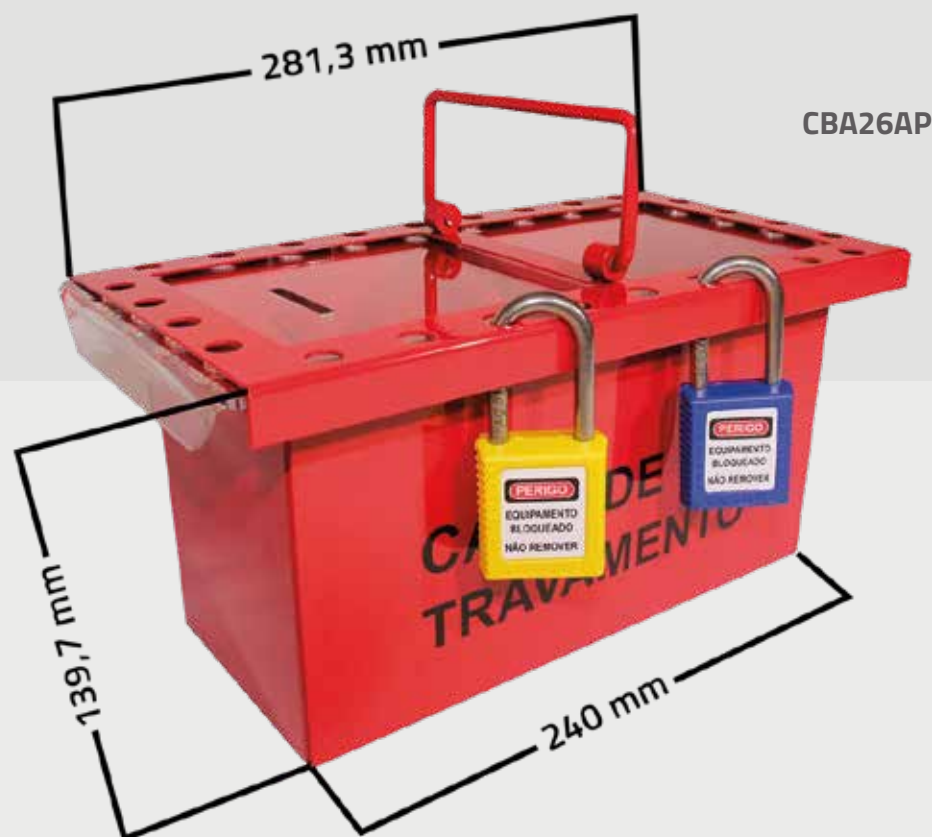

CAIXA DE BLOQUEIO EM GRUPO PARA 26 CADEADOS

CBA26AP

CBA26

- Produzida em chapa de aço carbono com 1,2mm de espessura com pintura eletrostática
- Suporta até 26 cadeados
- Pode ser utilizada também como caixa para armazenar cadeados (até 40 cadeados)
- Medidas: 28,5 x 15,5 x 16 cm (CxLxH)
- Disponível na cor vermelha
- Cadeados não inclusos
- Tampa transparente em acrílico resistente 3mm, permite a visualização das chaves
- Opção com alça de plástico

CÓDIGO

CBA26AP

Caixa de Bloqueio em Aço para 26 Cadeados com Alça Plástica

CBA26

Caixa de Bloqueio em Aço para 26 Cadeados

A Caixa de Travamento em grupo Tagout permite que até 26 técnicos bloqueiem a caixa simultaneamente. O equipamento em manutenção é bloqueado com um único cadeado, e a chave é colocada dentro da Caixa de Travamento em Grupo Tagout. Cada técnico que participa da manutenção deste equipamento coloca o seu cadeado em 1 dos 26 orifícios da caixa, que só será aberta após a remoção de todos os cadeados, ou seja, após todos os técnicos concluírem seus

trabalhos. A utilização da Caixa de Bloqueio em Grupo também permite um controle maior das atividades de manutenção que estão sendo executadas, atuando diretamente na redução de riscos de acidentes em ambientes que envolvam descargas elétricas. Para grupos maiores que 26 pessoas, podem ser combinadas caixas com garras de travamento, ou caixas em sequência.