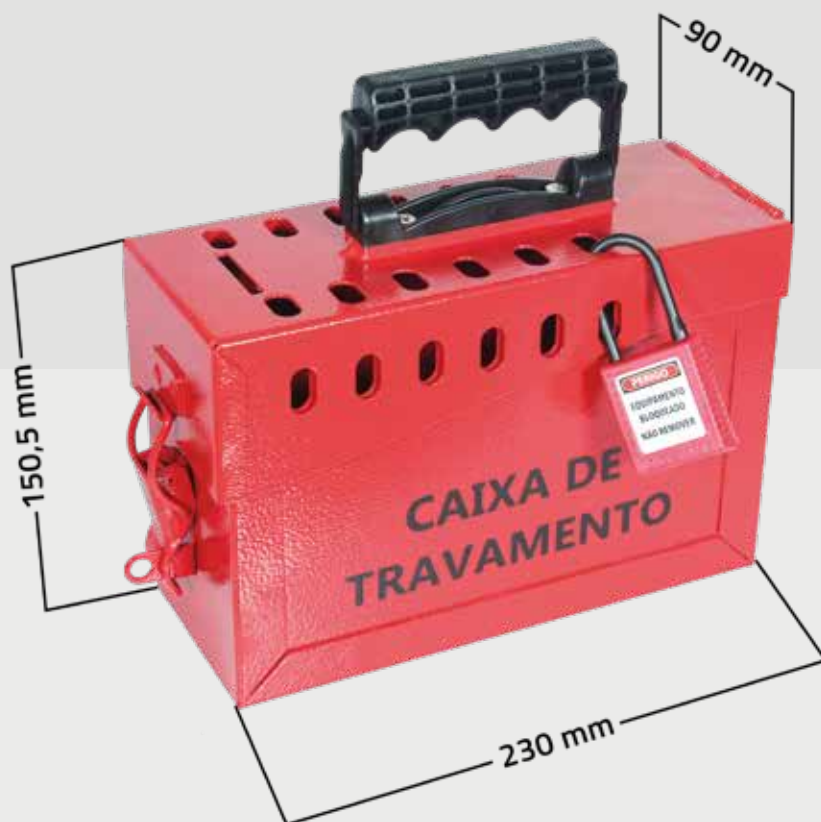

CAIXA DE BLOQUEIO EM GRUPO PARA 13 CADEADOS

- Produzida em chapa de aço carbono com 1,2mm de espessura com pintura eletrostática
- Suporta até 13 cadeados
- Pode ser utilizada também como caixa para armazenar cadeados (até 40 cadeados)
- Medidas: 23 x 9 x 15,5cm (CxLxH)
- Disponível na cor vermelha
- Cadeados não inclusos
- Opção com alça de plástico

CÓDIGO

CBA13AP

Caixa de Bloqueio em Aço para 13 Cadeados com Alça Plástica

CBA13

Caixa de Bloqueio em Aço para 13 Cadeados

A Caixa de Travamento em grupo Tagout permite que até 13 técnicos bloqueiem a caixa simultaneamente. O equipamento em manutenção é bloqueado com um único cadeado, e a chave é colocada dentro da Caixa de Travamento em Grupo Tagout. Cada técnico que participa da manutenção deste equipamento coloca o seu cadeado em 1 dos 13 orifícios da caixa, que só será aberta após a remoção de todos os cadeados, ou seja, após todos os técnicos concluírem seus

trabalhos. A utilização da Caixa de Bloqueio em Grupo também permite um controle maior das atividades de manutenção que estão sendo executadas, atuando diretamente na redução de riscos de acidentes em ambientes que envolvam descargas elétricas. Para grupos maiores que 13 pessoas, podem ser combinadas caixas com garras de travamento, ou caixas em sequência.