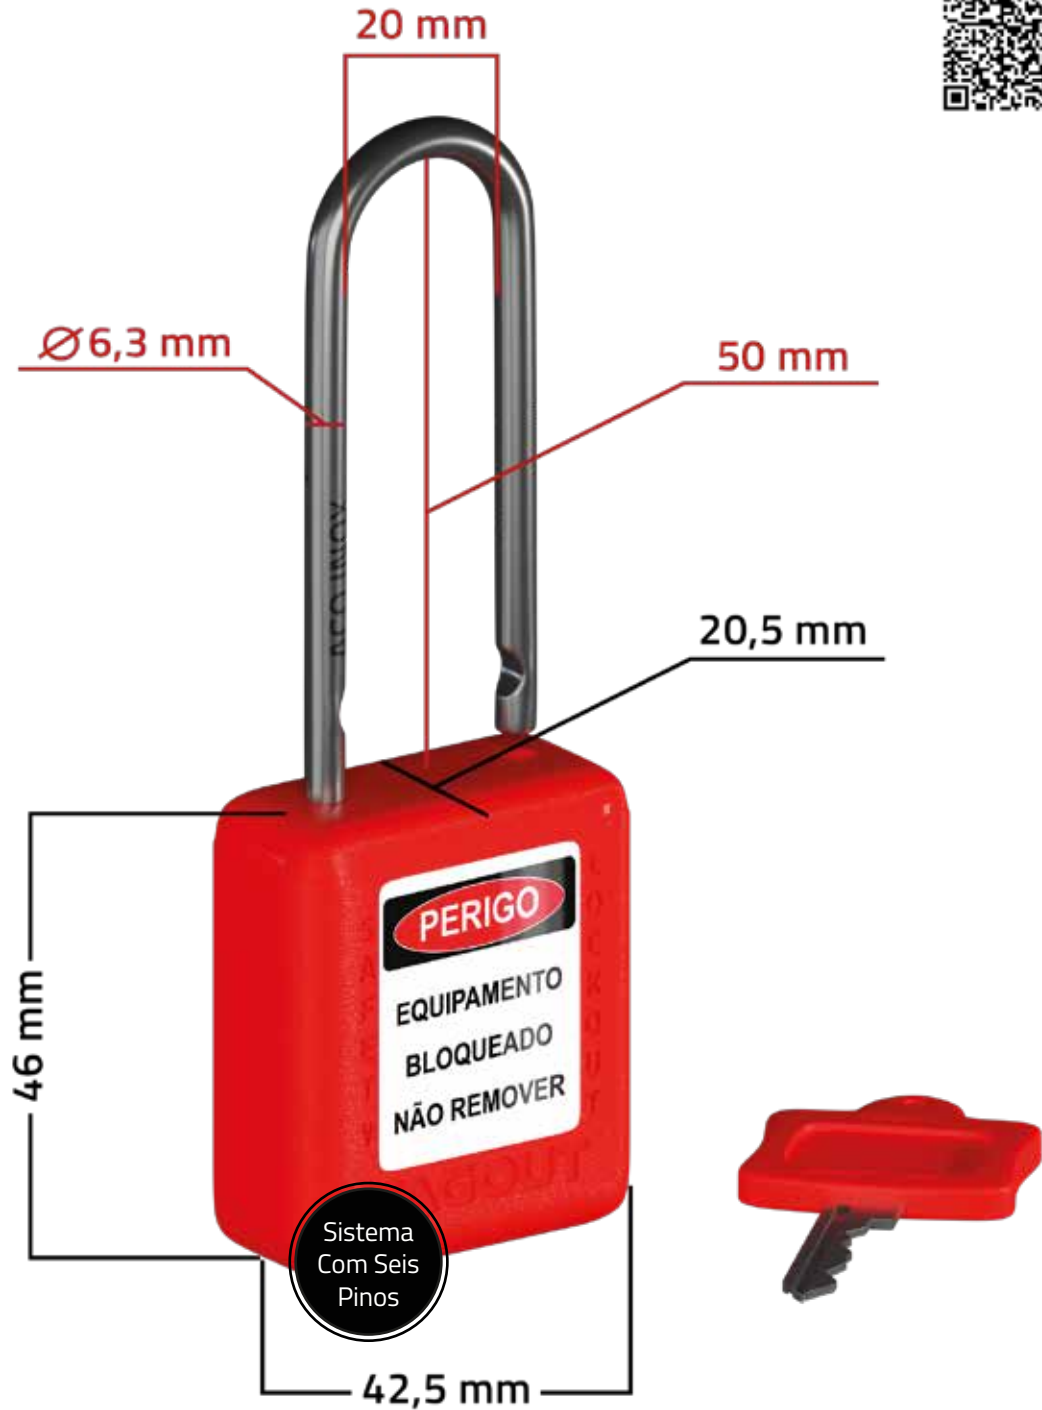

CADEADO DE BLOQUEIO HASTE AÇO INOX

Acesse
o vídeo

Acompanha uma chave com capa da mesma cor do cadeado
Possui alta resistência a temperatura, corrosão e produtos químicos.
Cadeado não-condutor de eletricidade.

Disponível em 8 cores

Disponível personalização com impressão direto na peça.

2" - 50 mm de altura

CÓDIGO

CA150CD

Cadeado de bloqueio plástico haste aço inox 6,3 mm de diâmetro e 50 mm de altura (2")

OPÇÕES DE SEGREDO

CHAVES DIFERENTES

Cada cadeado deste conjunto opera com uma chave de segredo diferente uns dos outros.

CHAVES IGUAIS

Todos os cadeados deste conjunto operam com um mesmo segredo de chave.

CHAVE MESTRA

Cada cadeado deste conjunto opera com uma chave de segredo diferente dos demais. A chave mestra atribuída a este conjunto consegue abrir todos os cadeados.